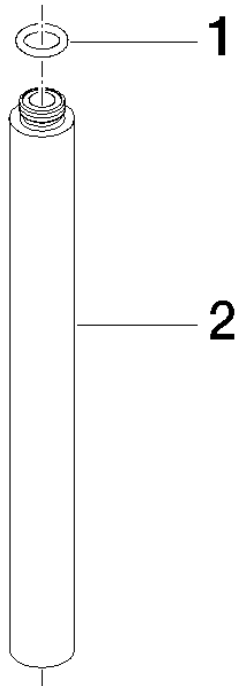

12 120 970

Passt zu: IMO, LULU, MADISON, MEM,
TARA, CL.1, LISSÉ, VAIA, META, CYO

Verlängerung für Standbrause 200 mm - Light Gold gebürstet

IMO

12 120 970

12 120 970

mm [inches]

12 120 970

Ersatzteilstückliste

Nr.	Artikelnummer	Benennung	Verbaumenge	Lieferzeit
1	90 14 10 011 00 90	Dichtung	1	2
2	09 24 04 180-27	Verlaengerung	1	60